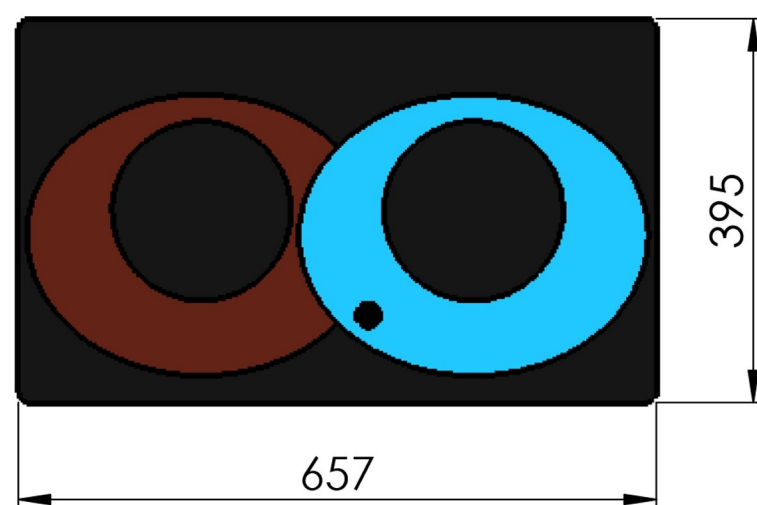

	Paperera de dos cossos		
	Plànols	53-260-1-1	A10
		17 de gener de 2024	DIN A3

	Paperera de dos cossos		Planta i alçats	
	Model	53-260-1-1	A11	
		17 de gener de 2024	DIN A3	E: 1/10