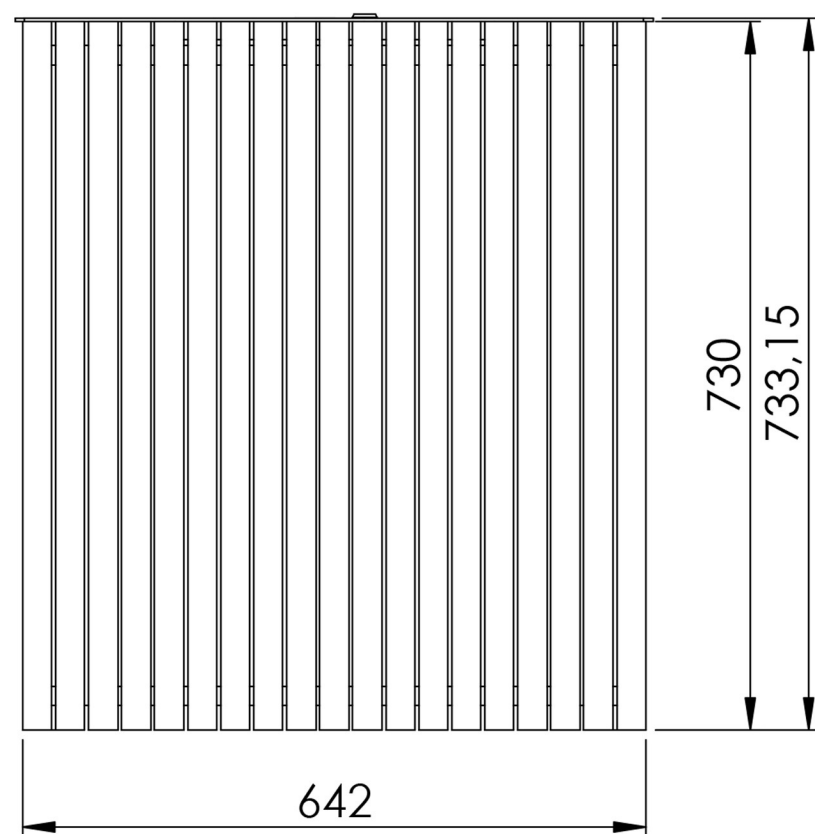

	Paperera de dos cossos		
	Plànols	53-260-1-1	A10
		17 de gener de 2024	DIN A3

	Paperera de dos cossos		Planta i alçats	
	Model	53-260-1-1	A11	
		17 de gener de 2024	DIN A3	E: 1/10