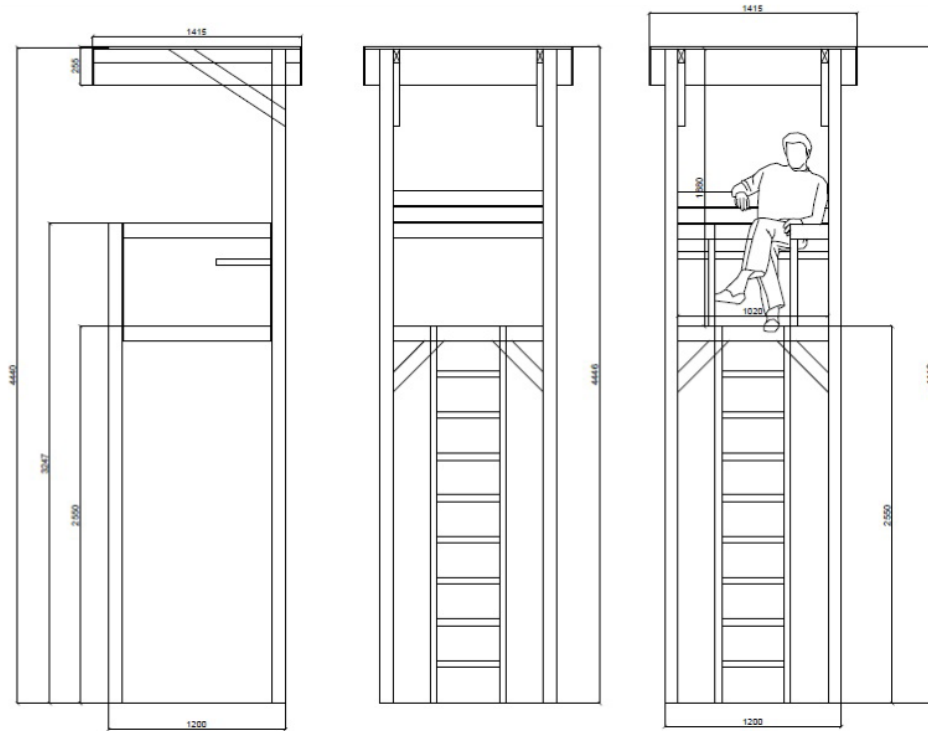

## TORRE DE VIGILANCIA

### DIMENSIONES

Largo: 1200mm

Ancho:1200mm

Altura Plataforma:1400mm

Altura Total: 3293mm